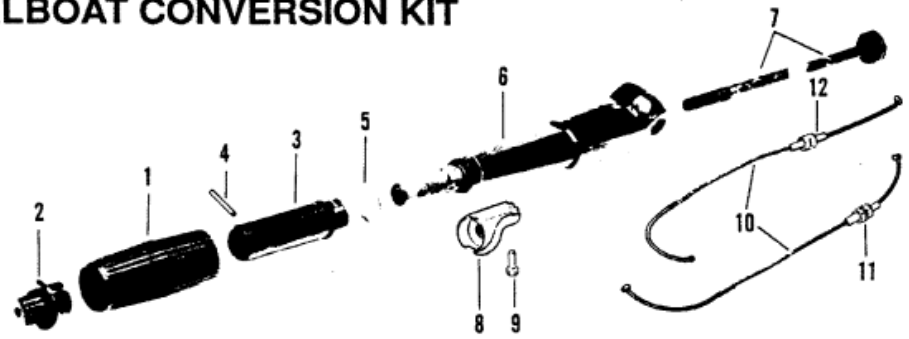

SAILBOAT CONVERSION KIT

Parts List						
Ref	Class	Part	Description	Qty	Comment	Footnote
		87144A 2	SAIL BOAT CONVERSION KIT	1		
1		60854	GRIP	1		
2		77237	CAP	1		
3		77238A 1	HANDLE	1		
4	17	31656	PIN	1		
5	12	62252	WASHER	1		
6		87144	ARM	1		
7		97379 1	SHAFT	1		
8		77203	BLOCK	1		
9	10	69069	SCREW	1		
10		86210	CABLE	2		
11	12	37998	WASHER	4		
12	11	21825	NUT	4		